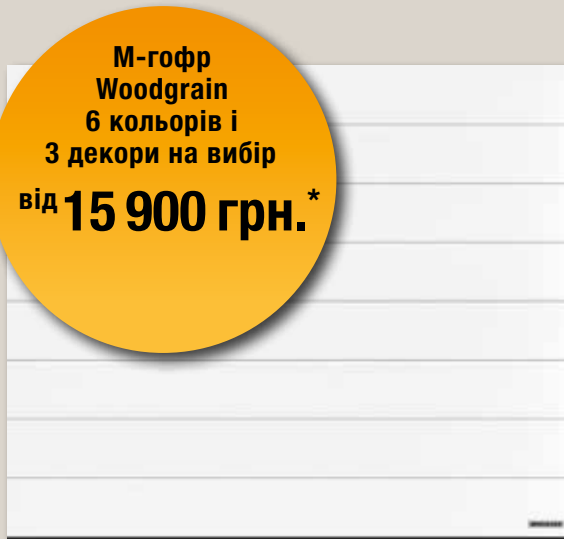

Поверхня Woodgrain на воротах із М-гофрама відрізняється точним відображенням зрізу деревини і високою стійкістю (рис. ліворуч у білому кольорі RAL 9016)

Гладка **поверхня Planar** для воріт із L-гофрама, в 6 ексклюзивних кольорах Hörmann Matt deluxe має назвичайно елегантний вигляд (рис. ліворуч у кольорі CH 703 Matt deluxe, антрицит металік)

Фарбована **поверхня Decocolor** приваблює подібністю до натуральної деревини у трьох виконаннях (рис. ліворуч фарбована поверхня під „золотий дуб“)

Внутрішня поверхня всіх воріт виконана з оцинкованої сталі сріблястого кольору та вкрита захисним лаком