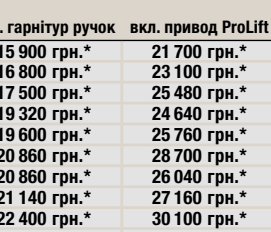

RAL 9016,
Білий колір

RAL 9006,
Білий алюміній

RAL 9007,
Сірий алюміній

CH 703,
Антрацит металік

RAL 7016,
Сірий антрацит

RAL 8028,
Коричневий

Decocolor
Золотий дуб

Decocolor
Темний дуб

Decocolor
Нічний дуб

Акційні розміри	вкл. гарнітур ручок	вкл. привод ProLift
2500 x 2125 мм	15 900 грн.*	21 700 грн.*
2500 x 2250 мм	16 800 грн.*	23 100 грн.*
2500 x 2500 мм	17 500 грн.*	25 480 грн.*
2750 x 2125 мм,	19 320 грн.*	24 640 грн.*
2750 x 2250 мм	19 600 грн.*	25 760 грн.*
2750 x 2500 мм	20 860 грн.*	28 700 грн.*
3000 x 2125 мм	20 860 грн.*	26 040 грн.*
3000 x 2250 мм	21 140 грн.*	27 160 грн.*
3000 x 2500 мм	22 400 грн.*	30 100 грн.*
3000 x 3000 мм	27 300 грн.*	34 860 грн.*
3500 x 2125 мм	23 100 грн.*	28 000 грн.*
3500 x 2250 мм	23 520 грн.*	28 700 грн.*
3500 x 2500 мм	24 500 грн.*	30 240 грн.*
4000 x 2125 мм	25 200 грн.*	30 240 грн.*
4000 x 2250 мм	25 620 грн.*	30 520 грн.*
4000 x 2500 мм, 5000 x 2125 мм,	29 400 грн.*	34 720 грн.*
5000 x 2250 мм		
5000 x 2500 мм	33 600 грн.*	45 500 грн.**